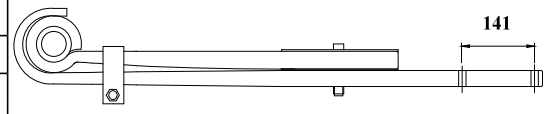

### VIGA PRINCIPAL (Z) 230 FORD 4030 / 4331 - LONGA

Nº ORIGINAL : 70146

**TRASEIRO** | | | | 110 CP | | 2003/....

BUCHA | | | | PINO DE CENTRO | | OLHETE

CÓDIGO	PRODUTO	BITOLA	COMP	MEDIDA
HB 09122 01	DOBRADA / ZETA C/ FUROS P/ BALÃO	76,20 X 50,80	1203	697 X 505
PRODUZIDO COM MATERIAL 80 X 50 COM REDUÇÃO NOS APOIOS PARA 76,20mm				

### VIGA PRINCIPAL 250 LX

Nº ORIGINAL : 60281

**TRASEIRO** | | | | 15 | | 2005/....

BUCHA | | | | PINO DE CENTRO | | OLHETE

CÓDIGO	PRODUTO	BITOLA	COMP	MEDIDA
HB 09123 FOR	FXE. 2 LÂMINAS ORIGINAIS			
HB 09123 FOB	FXE. 2 LÂMINAS ORIGINAIS C/ BUCHA			
HB 09123 01	OLHETE / QUADRADA	100 X 40	665	550 X 115
HB 09123 1B	OLHETE C/ BUCHA / QUADRADA	100 X 40	665	550 X 115
HB 09123 02	VIRADA C/ FURO P/ BRAÇ. / QUADRADA C/ FUROS P/ BALÃO	100 X 40	970	550 X 420

### STRALIS IVECO VIGA PRINCIPAL 500 D

Nº ORIGINAL : 60437

<b>TRASEIRO</b>				100		2008/....
BUCHA 094.376		PINO DE CENTRO M20 X 5"				OLHETE Ø 68mm

CÓDIGO	PRODUTO	BITOLA	COMP	MEDIDA
HB 09126 FOR	FXE. 2 LÂMINAS ORIGINAIS			
HB 09126 FOB	FXE. 2 LÂMINAS ORIGINAIS C/ BUCHA			
HB 09126 01	OLHETE C/ CANOA / QUADRADA C/ CANOA	90 X 41	735	620 X 115
HB 09126 1B	OLHETE C/ CANOA E BUCHA / QUADRADA C/ CANOA	90 X 41	735	620 X 115
HB 09126 02	VIRADA C/ CANOA / QUADRADA C/ FUROS P/ BALÃO	90 X 41	1080	620 X 460

### STRALIS IVECO VIGA PRINCIPAL 500 D

Nº ORIGINAL : 60437 (COMP. 645 X 115 )

<b>TRASEIRO</b>				100		2010/....
BUCHA 094.376		PINO DE CENTRO M20 X 5"				OLHETE Ø 68mm

CÓDIGO	PRODUTO	BITOLA	COMP	MEDIDA
HB 09128 FOR	FXE. 2 LÂMINAS ORIGINAIS			
HB 09128 FOB	FXE. 2 LÂMINAS ORIGINAIS C/ BUCHA			
HB 09128 01	OLHETE C/ CANOA / QUADRADA C/ CANOA	90 X 41	760	645 X 115
HB 09128 1B	OLHETE C/ CANOA E BUCHA / QUADRADA C/ CANOA	90 X 41	760	645 X 115
HB 09128 02	VIRADA C/ CANOA / QUADRADA C/ FUROS P/ BALÃO	90 X 41	1105	645 X 460