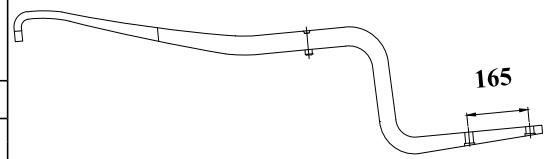

### VIGA PRINCIPAL (Z) 230 TODOS VEÍCULOS - CURTA

Nº ORIGINAL : 70112 / 56946 / 203608 7C1

**TRASEIRO** | | | | 110 CP | | 2000/....

BUCHA | | | | PINO DE CENTRO | | OLHETE

CÓDIGO	PRODUTO	BITOLA	COMP	MEDIDA
HB 09121 01	DOBRADA / ZETA C/ FUROS P/ BALÃO	76,20 X 50,80	1104	599 X 505
PRODUZIDO COM MATERIAL 80 X 50 COM REDUÇÃO NOS APOIOS PARA 76,20mm				

### VIGA PRINCIPAL (Z) 230 FORD 4030 / 4331 - LONGA

Nº ORIGINAL : 70146

**TRASEIRO** | | | | 110 CP | | 2003/....

BUCHA | | | | PINO DE CENTRO | | OLHETE

CÓDIGO	PRODUTO	BITOLA	COMP	MEDIDA
HB 09122 01	DOBRADA / ZETA C/ FUROS P/ BALÃO	76,20 X 50,80	1203	697 X 505
PRODUZIDO COM MATERIAL 80 X 50 COM REDUÇÃO NOS APOIOS PARA 76,20mm				

### STRALIS IVECO VIGA PRINCIPAL 500 D

Nº ORIGINAL : 60437

<b>TRASEIRO</b>				100		2008/....
BUCHA 094.376		PINO DE CENTRO M20 X 5"				OLHETE Ø 68mm

CÓDIGO	PRODUTO	BITOLA	COMP	MEDIDA
HB 09126 FOR	FXE. 2 LÂMINAS ORIGINAIS			
HB 09126 FOB	FXE. 2 LÂMINAS ORIGINAIS C/ BUCHA			
HB 09126 01	OLHETE C/ CANOA / QUADRADA C/ CANOA	90 X 41	735	620 X 115
HB 09126 1B	OLHETE C/ CANOA E BUCHA / QUADRADA C/ CANOA	90 X 41	735	620 X 115
HB 09126 02	VIRADA C/ CANOA / QUADRADA C/ FUROS P/ BALÃO	90 X 41	1080	620 X 460

### STRALIS IVECO VIGA PRINCIPAL 500 D

Nº ORIGINAL : 60437 (COMP. 645 X 115 )

<b>TRASEIRO</b>				100		2010/....
BUCHA 094.376		PINO DE CENTRO M20 X 5"				OLHETE Ø 68mm

CÓDIGO	PRODUTO	BITOLA	COMP	MEDIDA
HB 09128 FOR	FXE. 2 LÂMINAS ORIGINAIS			
HB 09128 FOB	FXE. 2 LÂMINAS ORIGINAIS C/ BUCHA			
HB 09128 01	OLHETE C/ CANOA / QUADRADA C/ CANOA	90 X 41	760	645 X 115
HB 09128 1B	OLHETE C/ CANOA E BUCHA / QUADRADA C/ CANOA	90 X 41	760	645 X 115
HB 09128 02	VIRADA C/ CANOA / QUADRADA C/ FUROS P/ BALÃO	90 X 41	1105	645 X 460