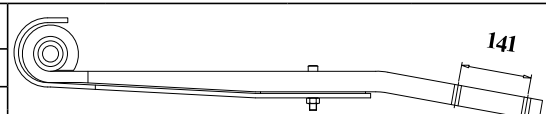

### VIGA PRINCIPAL 250 D

Nº ORIGINAL : 60343

**TRASEIRO** | | | | 100 | | 2006/....

BUCHA | | | | PINO DE CENTRO | | OLHETE

CÓDIGO	PRODUTO	BITOLA	COMP	MEDIDA
HB 09124 FOR	FXE. 2 LÂMINAS ORIGINAIS			
HB 09124 FOB	FXE. 2 LÂMINAS ORIGINAIS C/ BUCHA			
HB 09124 01	OLHETE C/ CANOA / QUADRADA C/ FUROS P/ BALÃO	100 X 40	1252	650 X 602
HB 09124 1B	OLHETE C/ CANOA E BUCHA / QUADRADA C/ FUROS P/ BALÃO	100 X 40	1252	650 X 602
HB 09124 02	VIRADA C/ CANOA / QUADRADA C/ FUROS P/ BALÃO	100 X 40	1252	650 X 602

### VIGA PRINCIPAL 130 N CARRO FORTE

Nº ORIGINAL : 60386

**TRASEIRO** | | | | 83 | 135 | 2008/....

BUCHA | | | | PINO DE CENTRO | | OLHETE

CÓDIGO	PRODUTO	BITOLA	COMP	MEDIDA
HB 09125 FOR	FXE. 2 LÂMINAS ORIGINAIS			
HB 09125 FOB	FXE. 2 LÂMINAS ORIGINAIS C/ BUCHA			
HB 09125 01	OLHETE C/ CANOA / QUADRADA C/ FUROS P/ BALÃO	80 X 40	982	522 X 460
HB 09125 1B	OLHETE C/ CANOA E BUCHA / QUADRADA C/ FUROS P/ BALÃO	80 X 40	982	522 X 460
HB 09125 02	VIRADA CONVENCIONAL C/ CANOA / QUADRADA	80 X 9	637	522 X 115

### STRALIS IVECO VIGA PRINCIPAL 500 D

Nº ORIGINAL : 60437

<b>TRASEIRO</b>				100		2008/....
BUCHA 094.376		PINO DE CENTRO M20 X 5"				OLHETE Ø 68mm

CÓDIGO	PRODUTO	BITOLA	COMP	MEDIDA
HB 09126 FOR	FXE. 2 LÂMINAS ORIGINAIS			
HB 09126 FOB	FXE. 2 LÂMINAS ORIGINAIS C/ BUCHA			
HB 09126 01	OLHETE C/ CANOA / QUADRADA C/ CANOA	90 X 41	735	620 X 115
HB 09126 1B	OLHETE C/ CANOA E BUCHA / QUADRADA C/ CANOA	90 X 41	735	620 X 115
HB 09126 02	VIRADA C/ CANOA / QUADRADA C/ FUROS P/ BALÃO	90 X 41	1080	620 X 460