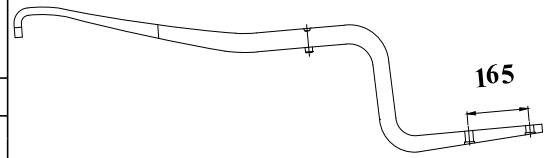

### VIGA PRINCIPAL (Z) 230 TODOS VEÍCULOS - CURTA

Nº ORIGINAL : 70112 / 56946 / 203608 7C1

**TRASEIRO** | | | | 110 CP | | 2000/....

BUCHA | | | | PINO DE CENTRO | | OLHETE

CÓDIGO	PRODUTO	BITOLA	COMP	MEDIDA
HB 09121 01	DOBRADA / ZETA C/ FUROS P/ BALÃO	76,20 X 50,80	1104	599 X 505
PRODUZIDO COM MATERIAL 80 X 50 COM REDUÇÃO NOS APOIOS PARA 76,20mm				

### STRALIS IVECO VIGA PRINCIPAL 500 D

Nº ORIGINAL : 60437

<b>TRASEIRO</b>				100		2008/....
BUCHA 094.376		PINO DE CENTRO M20 X 5"				OLHETE Ø 68mm

CÓDIGO	PRODUTO	BITOLA	COMP	MEDIDA
HB 09126 FOR	FXE. 2 LÂMINAS ORIGINAIS			
HB 09126 FOB	FXE. 2 LÂMINAS ORIGINAIS C/ BUCHA			
HB 09126 01	OLHETE C/ CANOA / QUADRADA C/ CANOA	90 X 41	735	620 X 115
HB 09126 1B	OLHETE C/ CANOA E BUCHA / QUADRADA C/ CANOA	90 X 41	735	620 X 115
HB 09126 02	VIRADA C/ CANOA / QUADRADA C/ FUROS P/ BALÃO	90 X 41	1080	620 X 460

### VIGA PRINCIPAL (Z) 230 BR

Nº ORIGINAL : 60263 / PR-52205

<b>TRASEIRO</b>				14		2005/....
BUCHA 090.854		PINO DE CENTRO 1/2 X 5"				OLHETE Ø 68mm

CÓDIGO	PRODUTO	BITOLA	COMP	MEDIDA
HB 09127 FOR	FXE. 2 LÂMINAS ORIGINAIS			
HB 09127 FOB	FXE. 2 LÂMINAS ORIGINAIS C/ BUCHA			
HB 09127 01	OLHETE C/ CANOA / QUADRADA	80 X 40	723	623 X 100
HB 09127 1B	OLHETE C/ CANOA E BUCHA / QUADRADA	80 X 40	723	623 X 100
HB 09127 02	VIRADA C/ CANOA / ZETA C/ FUROS P/ BALÃO	80 X 50	1123	623 X 500

### STRALIS IVECO VIGA PRINCIPAL 500 D

Nº ORIGINAL : 60437 (COMP. 645 X 115 )

<b>TRASEIRO</b>				100		2010/....
BUCHA 094.376		PINO DE CENTRO M20 X 5"				OLHETE Ø 68mm

CÓDIGO	PRODUTO	BITOLA	COMP	MEDIDA
HB 09128 FOR	FXE. 2 LÂMINAS ORIGINAIS			
HB 09128 FOB	FXE. 2 LÂMINAS ORIGINAIS C/ BUCHA			
HB 09128 01	OLHETE C/ CANOA / QUADRADA C/ CANOA	90 X 41	760	645 X 115
HB 09128 1B	OLHETE C/ CANOA E BUCHA / QUADRADA C/ CANOA	90 X 41	760	645 X 115
HB 09128 02	VIRADA C/ CANOA / QUADRADA C/ FUROS P/ BALÃO	90 X 41	1105	645 X 460